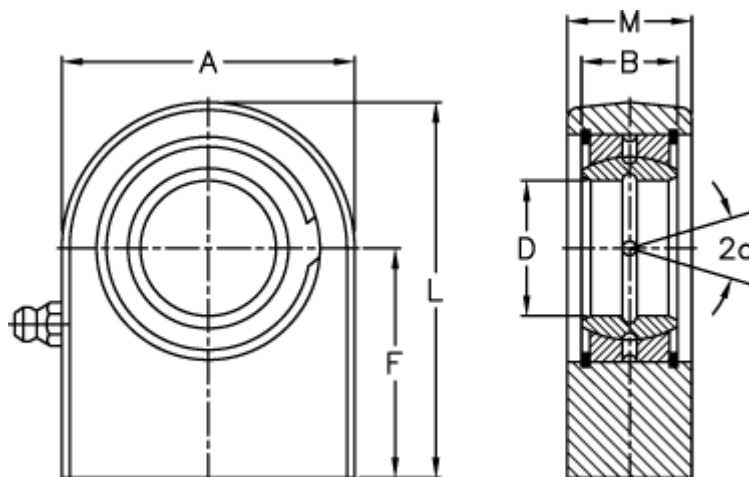

Varenummer: 03556025

Beskrivelse: Fluro hydraulik ledhoved FS 25N

## Mål

A	= 55	Statisk belastning C0 (kN) = 69.5
a (grader)	= 7	Vægt = 500
B	= 20	
D	= 25	
Dynamisk belastning C (kN)	= 48	
F	= 45	
L	= 72.5	
M	= 23	